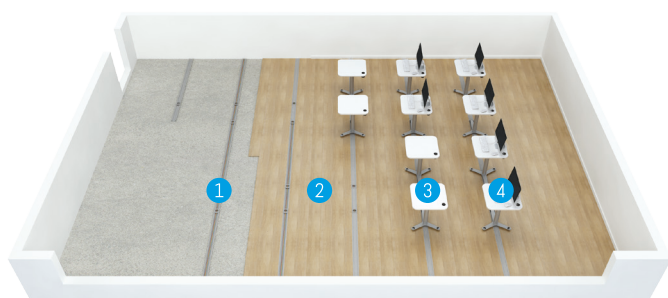

Sistema Revoluti

A sala de aula informatizada e flexível

Único sistema de mesas informatizadas que permite a formação de diversos arranjos em sala de aula, de maneira fácil e rápida.

Composto por mesas informatizadas individuais que giram 180°, é possível alternar rapidamente do estudo individual para grupos de 2, 3 e 4 alunos ou arranjo em ferradura.

Veja como é fácil formar um quarteto com o sistema Revoluti

Diferentes modelos de mesa para diferentes tipos de computador

Modelo A
All in One
Thin Client

Modelo B
CPU integrada

Modelo C
Desktop

Modelo D
Notebook
Tablet

Bastante versátil, o Revoluti funciona em pisos elevados, pisos laminados e diretamente sobre o piso da sala.

Piso elevado + eletroduto embutido

Piso laminado + canaleta nivelada

Piso original + canaleta sobreposta

Sistema Revoluti

Várias salas numa só

Com o Revoluti, a sala passa a se adaptar à atividade proposta pelo professor, e não o contrário!

estudo individual / aula expositiva

duplas

quartetos

sala com corredor central