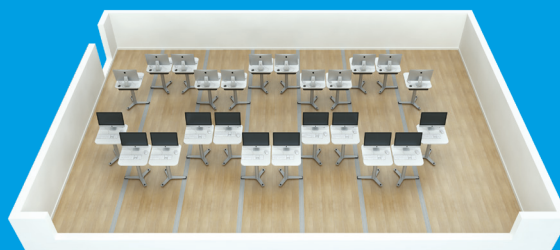

Sistema Revoluti

A sala de aula informatizada e flexível

Único sistema de mesas informatizadas que permite a formação de diversos arranjos em sala de aula, de maneira fácil e rápida.

Composto por mesas informatizadas individuais que giram 180°, é possível alternar rapidamente do estudo individual para grupos de 2, 3 e 4 alunos ou arranjo em ferradura.

Bastante versátil, o Revoluti funciona em pisos elevados, pisos laminados e diretamente sobre o piso da sala.

Piso elevado + eletroduto embutido

Piso laminado + canaleta nivelada

Piso original + canaleta sobreposta

Sistema Revoluti

Várias salas numa só

Com o Revoluti, a sala passa a se adaptar à atividade proposta pelo professor, e não o contrário!

estudo individual / aula expositiva

duplas

quartetos

sala com corredor central