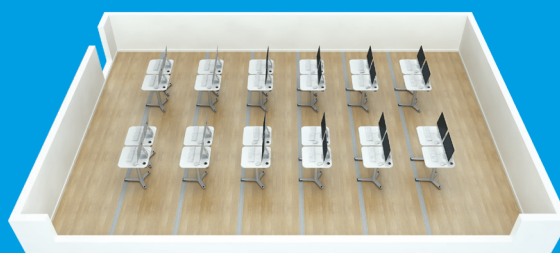

Sistema Revoluti

A sala de aula informatizada e flexível

Único sistema de mesas informatizadas que permite a formação de diversos arranjos em sala de aula, de maneira fácil e rápida.

Composto por mesas informatizadas individuais que giram 180°, é possível alternar rapidamente do estudo individual para grupos de 2, 3 e 4 alunos ou arranjo em ferradura.

Bastante versátil, o Revoluti funciona em pisos elevados, pisos laminados e diretamente sobre o piso da sala.

Piso elevado + eletroduto embutido

Piso laminado + canaleta nivelada

Piso original + canaleta sobreposta

Sistema Revoluti

Várias salas numa só

Com o Revoluti, a sala passa a se adaptar à atividade proposta pelo professor, e não o contrário!

estudo individual / aula expositiva

duplas

quartetos

sala com corredor central