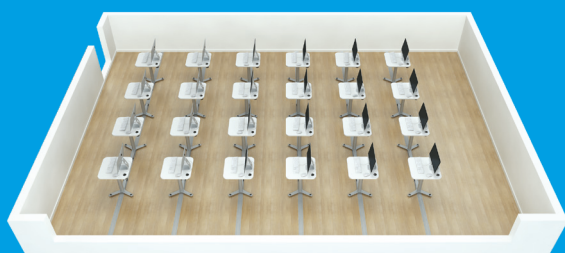

Sistema Revoluti

A sala de aula informatizada e flexível

Único sistema de mesas informatizadas que permite a formação de diversos arranjos em sala de aula, de maneira fácil e rápida.

Composto por mesas informatizadas individuais que giram 180°, é possível alternar rapidamente do estudo individual para grupos de 2, 3 e 4 alunos ou arranjo em ferradura.

Bastante versátil, o Revoluti funciona em pisos elevados, pisos laminados e diretamente sobre o piso da sala.

Piso elevado + eletroduto embutido

Piso laminado + canaleta nivelada

Piso original + canaleta sobreposta

Sistema Revoluti

Várias salas numa só

Com o Revoluti, a sala passa a se adaptar à atividade proposta pelo professor, e não o contrário!

estudo individual / aula expositiva

duplas

quartetos

sala com corredor central